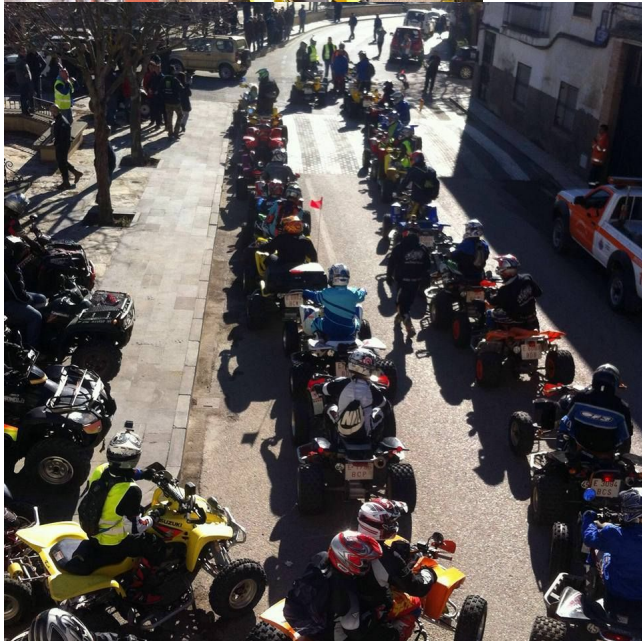

II-RUTA SOLIDARIA

YEBRA-ALMONACID DE ZORITA

QUADS, ATVs, PASSEOS, TIPO TERRENCOS, ETC.
5 de marzo de 2016

ORGANIZAN: Ayuntamiento de Almonacid de Zorita

COLABORAN: GRUPO AIB Competición, Quad Jet, m26, etc.

El precio de la inscripción será de 5€ que incluye: almuerzo, comida y recuerdo de la ruta. La apertura de inscripciones será desde las 09:00 en el BAR LA CURVA GEMA S en YEBRA. Pre-inscripción en el correo: quadrevesdealacarras@hotmail.com

LA RECAUDACION SERÁ DESTINADA INTEGRALMENTE PARA ANA E RENE PARA AYOUDAR EN EL COSTE DE SUS TRATAMIENTOS DE REHABILITACION